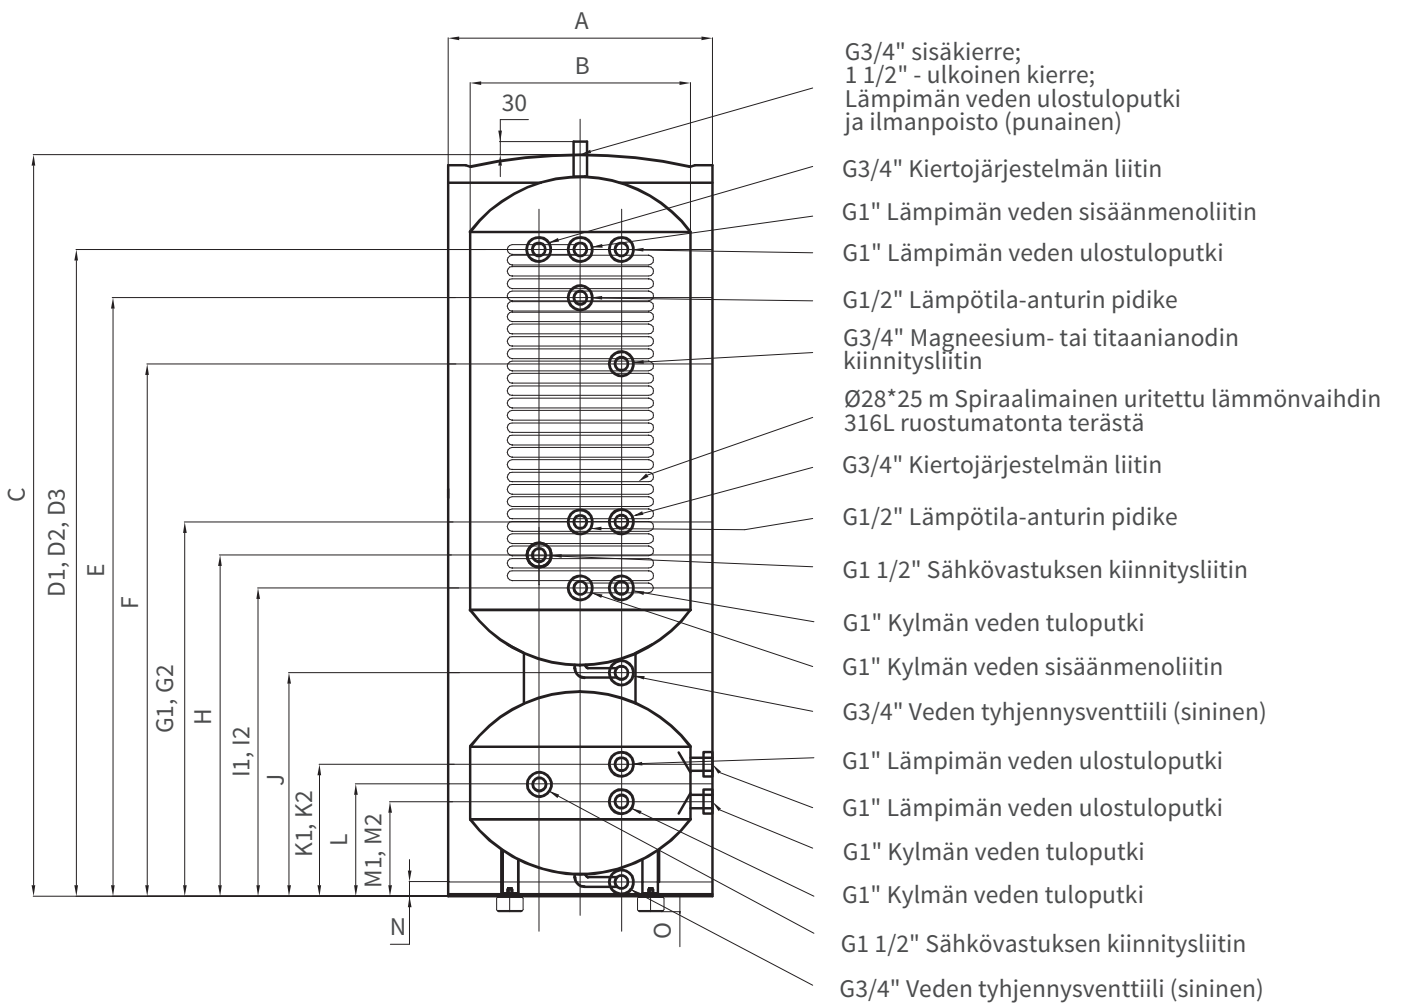

KÄYTTÖVESISÄILIÖT JA PUSKURISÄILIÖT THERMATEC
RUOSTUMATTOMASTA TERÄKSESTÄ

TEKNISET TIEDOT

Lämmin käyttövesisäiliön THERMATEC ja puskurisäiliön tekniset tiedot THERMATEC

PARAMETRIT	MERKKI	YKSIKKÖ	MALLI
			TH-CWU200/ZB60
Säiliön tilavuus		l	200 / 60
Säiliön kotelon halkaisija	A	mm	600
Säiliön halkaisija	B	mm	500
Lämpimän veden ulostuloputki ja ilmanpoisto – 1½"	C	mm	1684
Kiertojärjestelmän liitin – ¾"	D1	mm	1469
Lämpimän veden ulostuloputki – 1"	D2	mm	1469
Lämpimän veden sisäänmenoliitin – 1"	D3	mm	1469
Lämpötila-anturin pidike – ½"	E	mm	1359
Magneesium- tai titaanianodin kiinnitysliitin – ¾"	F	mm	1209
Kiertojärjestelmän liitin – ¾"	G1	mm	850
Lämpötila-anturin pidike – ½"	G2	mm	850
Sähkövastuksen kiinnitysliitin – 1½"	H	mm	775
Kylmän veden sisäänmenoliitin – 1"	I1	mm	700
Kylmän veden tuloputki – 1"	I2	mm	700
Veden tyhjennysventtiili (sininen) – ¾"	J	mm	507
Lämpimän veden ulostuloputki – 1"	K1	mm	300
Lämpimän veden ulostuloputki – 1"	K2	mm	300
Sähkövastuksen kiinnitysliitin – 1½"	L	mm	250
Kylmän veden tuloputki – 1"	M1	mm	215
Kylmän veden tuloputki – 1"	M2	mm	215
Veden tyhjennysventtiili (sininen) – ¾"	N	mm	33
Jalat, tuet – x 4	O	mm	35
Spiraalimainen uritettu lämmönvaihdin		mm / m	Φ 28 x 25
Lämmönvaihtimen pinta-ala		m ²	3,5
Eristys		mm	50
Maksimi käyttölämpötila		°C	85
Säiliön ja lämmönvaihtimen maksimi paine		bar	6
Paino		kg	63
Seisontatappiot		W	36
Energialuokka ERP			A

TEKNISET TIEDOT

Piirustus käyttövesisäiliön THERMATEC ja puskurisäiliön kuva THERMATEC

Näkymä ylhäältä

4 kpl Ø60 jalkaa (tuet), muovista

Näkymä alhaalta

LEIMA VALMISTAJALTA

HOME STAR Sp. z o.o.
ul. Misjonarzy Oblatów 20A
40-129 Katowice
KRS 0000729842 NIP 634 292 88 43