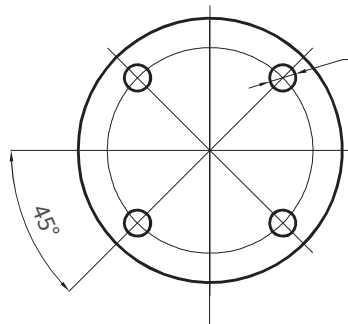

4 kpl Ø60 jalkaa (tuet), muovista

Näkymä alhaalta